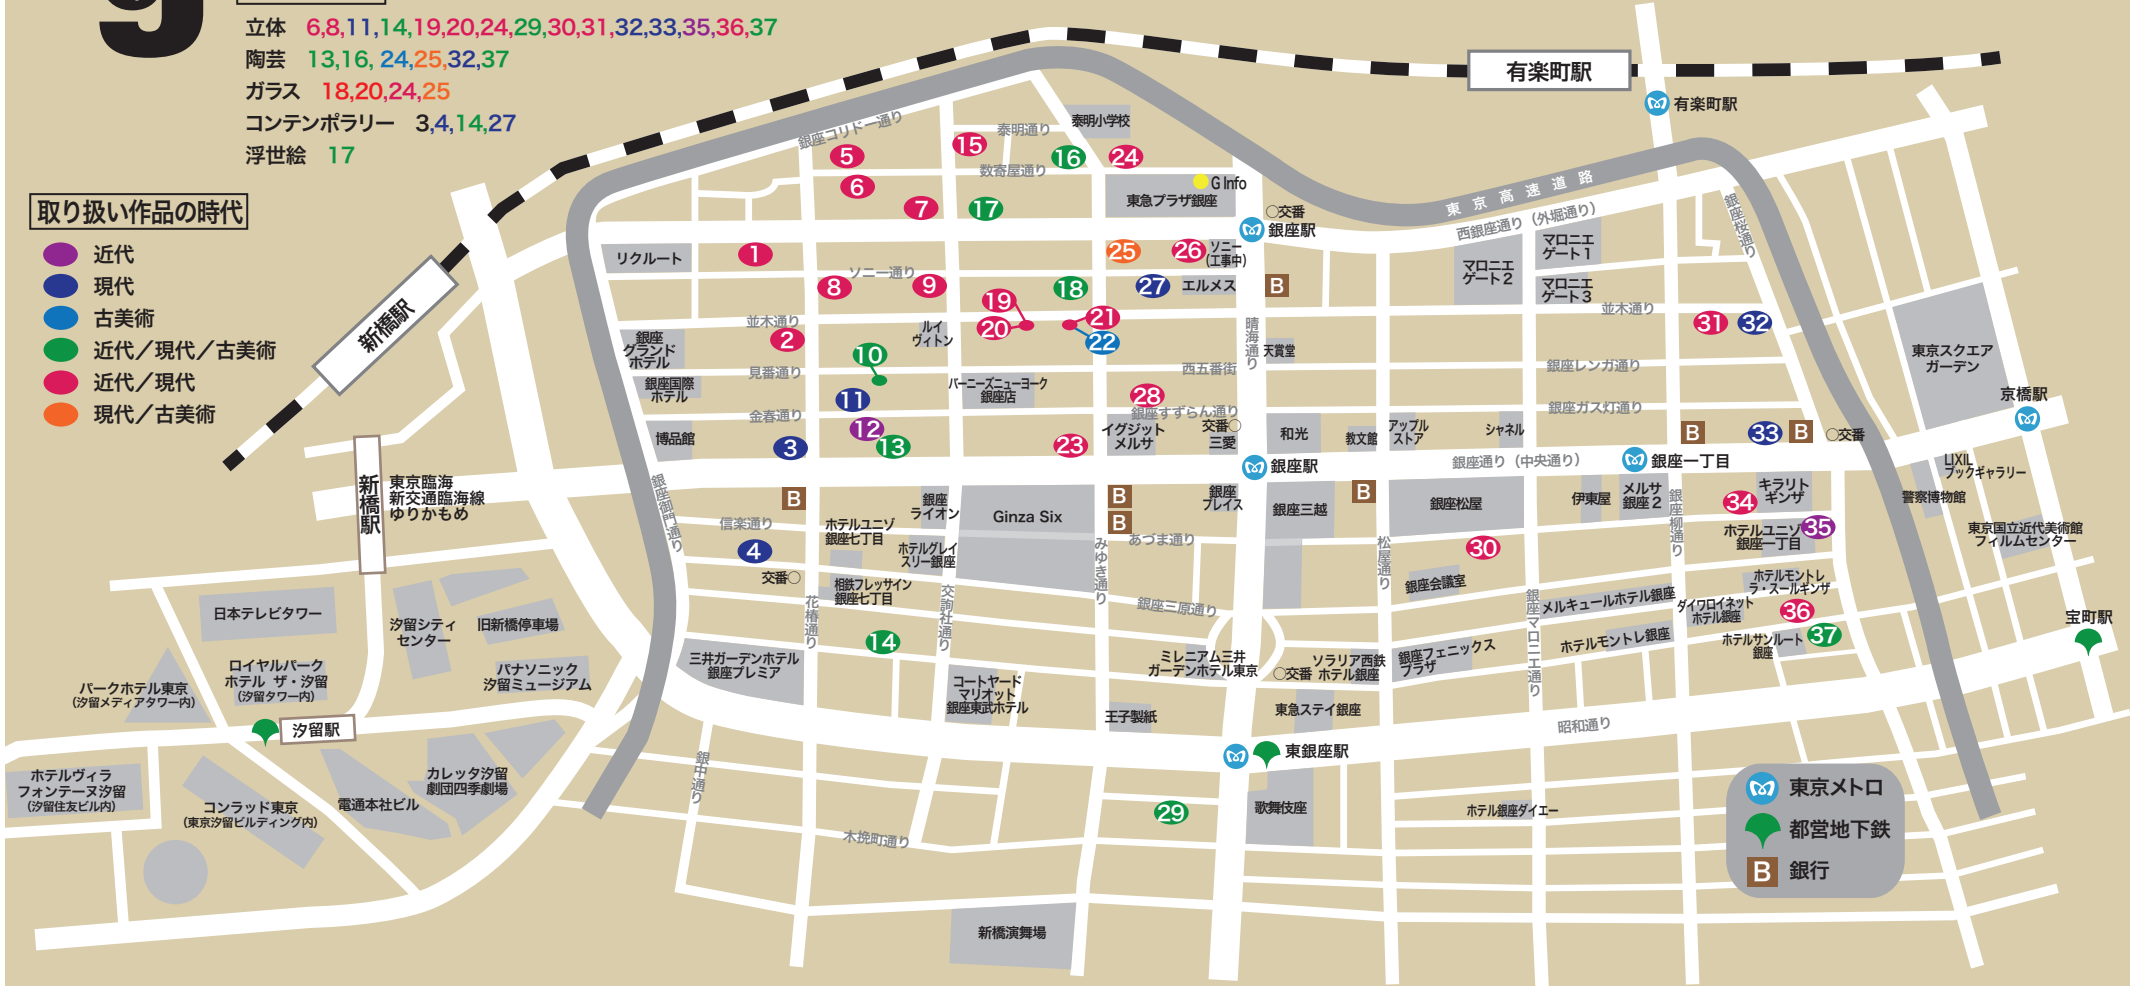

**作品ジャンル** ※絵画はほとんどの画廊で取り扱っています

- 立体 6,8,11,14,19,20,24,29,30,31,32,33,35,36,37
- 陶芸 13,16, 24,25,32,37
- ガラス 18,20,24,25
- コンテンポラリー 3,4,14,27
- 浮世絵 17

**取り扱い作品の時代**

- 近代
- 現代
- 古美術
- 近代/現代/古美術
- 近代/現代
- 現代/古美術