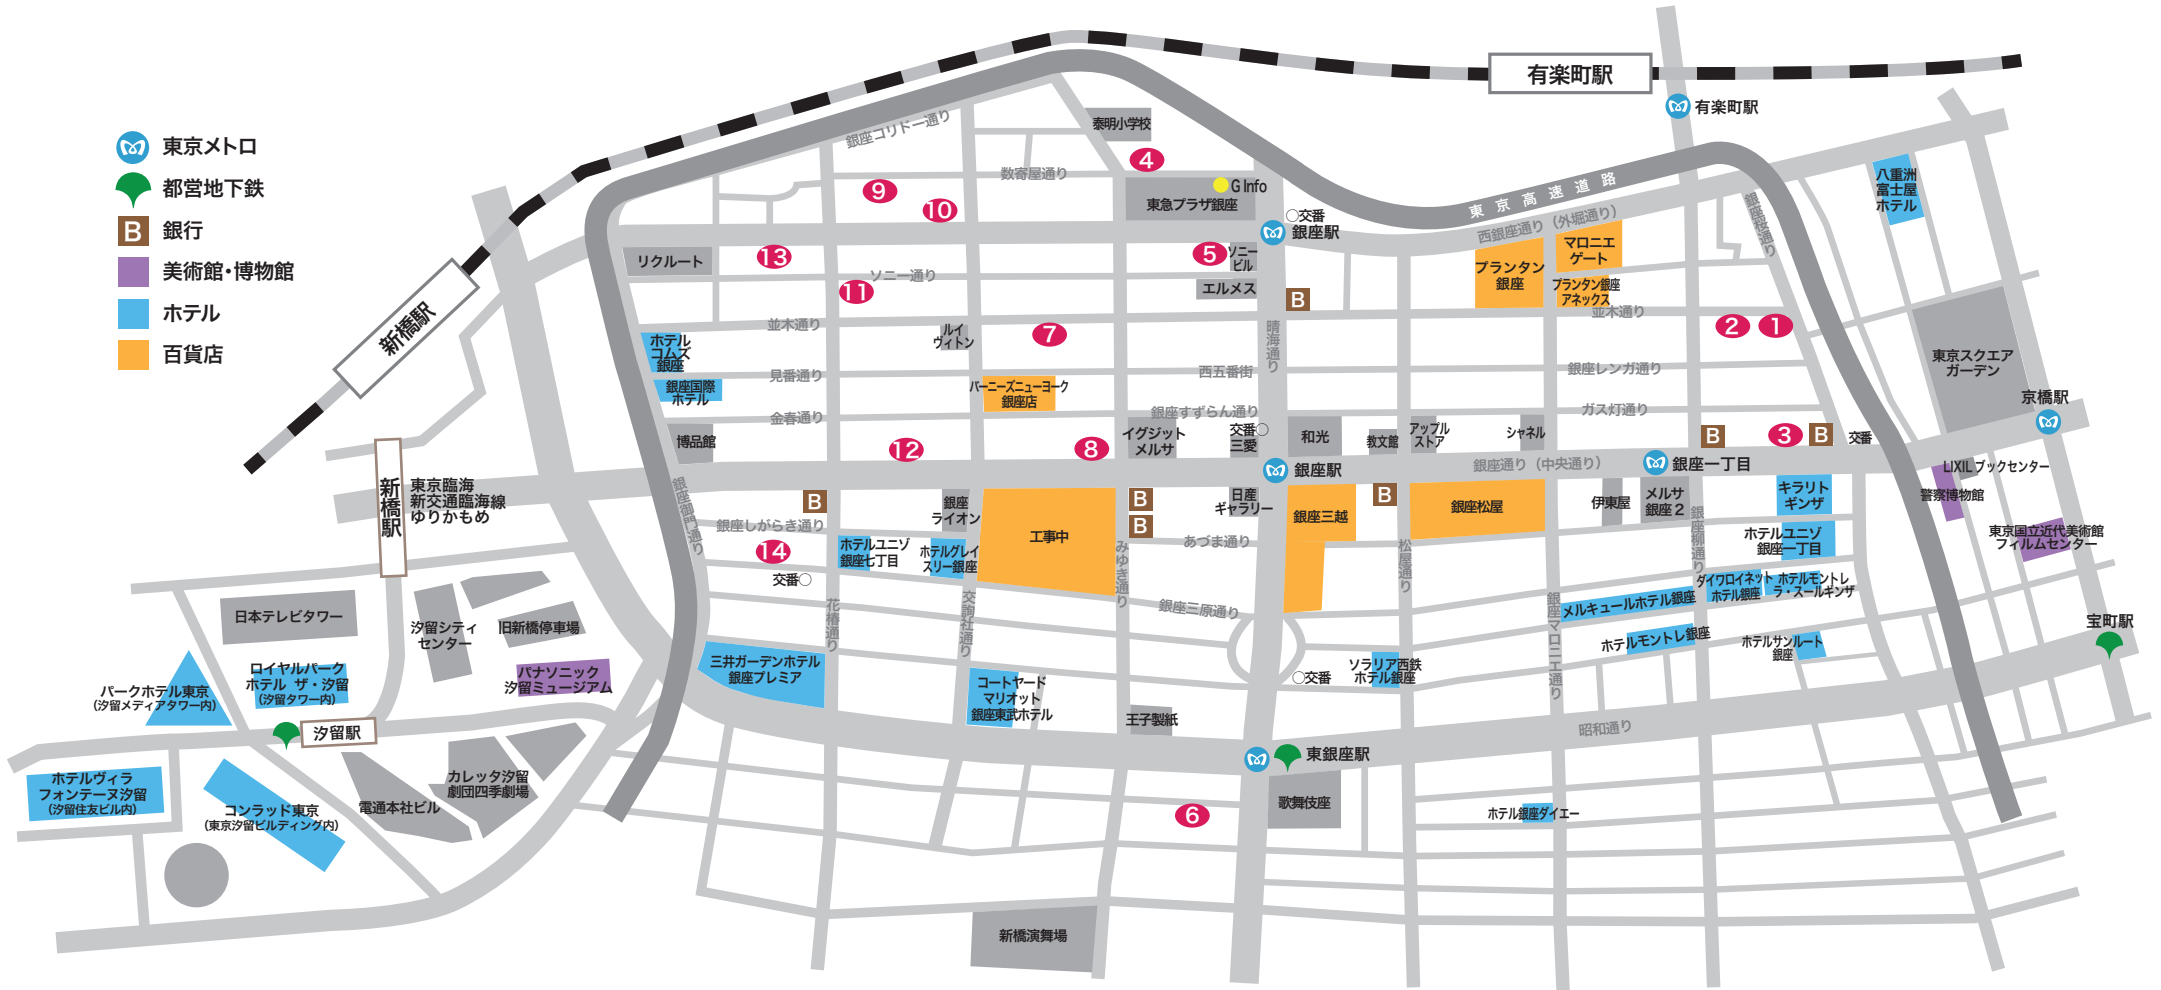

アフタヌーン・ギャラリーズ 2017 Map

10月28日(土) 12:00~17:00

上記時間帯は全ての画廊が開廊しておりますので、お気軽に画廊巡りをお楽しみください

参加画廊 LIST

- 10 泰明画廊
- 11 小林画廊
- 12 銀座 黒田陶苑
- 13 門司ファインアートギャラリー
- 14 東京画廊 + BTAP

- <http://www.taimei-g.com>
- <http://www.kobayashi-g.co.jp>
- <http://www.kurodatouen.com>
- <http://monji-fineart.com>
- <http://www.tokyo-gallery.com>

- 5 日動画廊
- 6 靖山画廊
- 7 ヒロ画廊
- 8 至峰堂画廊 銀座店
- 9 ギャラリー+広田美術

- <http://www.nichido-garo.co.jp>
- <http://www.art-japan.jp>
- <http://www.hirogallery.com>
- <http://www.shihoudou.co.jp>
- <http://www.hirota-b.co.jp>

- 1 柴田悦子画廊
- 2 ギャラリー+ぐんじ
- 3 ギャラリー+ゴトウ
- 4 銀座 柳画廊

- <http://www.shibataetsuko.com>
- <http://www.g-gunji.co.jp>
- <http://www.gallery-goto.com>
- <http://www.yanagi.com>